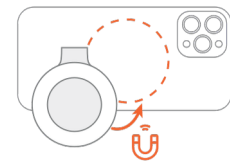

## ShiftCam SnapPocket Light

Quick Start Guide  
Uživatelská příručka  
Guía rápida de inicio

### Attach SnapPocket Light Připevnění SnapPocket Light

iPhone 12 series or later, or with a MagSafe case /  
iPhone řady 12 a novější, nebo s MagSafe pouzdrům  
iPhone serie 12 o posterior, o con una funda MagSafe /  
Für iPhone 12 und neuere Modelle oder mit einem  
MagSafe Case

### Adjust Brightness Level Nastavení jasu světla

Ajuste del nivel de luminosidad /  
Helligkeit einstellen

Power Button  
Tlačítko napájení  
Botón de alimentación /  
Power-Taste

Long press to turn on / off.  
Dlouhé stisknutí pro  
zapnutí/vypnutí  
Pulsación prolongada para  
encender/apagar