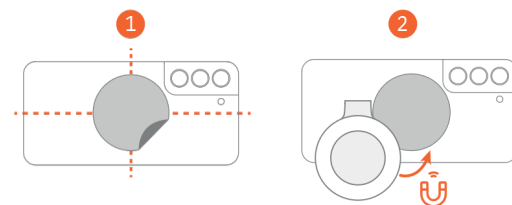

### Attach SnapPocket Light Připevnění SnapPocket Light

iPhone 12 series or later, or with a MagSafe case /  
iPhone řady 12 a novější, nebo s MagSafe pouzdrům  
iPhone serie 12 o posterior, o con una funda MagSafe /  
Für iPhone 12 und neuere Modelle oder mit einem  
MagSafe Case

### Adjust Brightness Level Nastavení jasu světla

Ajuste del nivel de luminosidad /  
Helligkeit einstellen

Power Button  
Tlačítko napájení  
Botón de alimentación /  
Power-Taste

Long press to turn on / off.  
Dlouhé stisknutí pro  
zapnutí/vypnutí  
Pulsación prolongada para  
encender/apagar