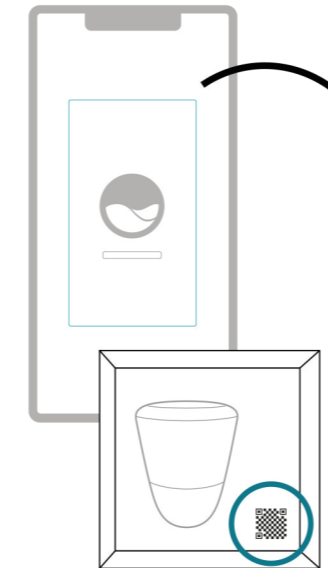

01

Download the app
Téléchargez l'application
Stáhněte si aplikaci

Q ico ondilo

02

Create your account
Créez votre compte
Vytvořte si účet

03

Add a pool or a spa
Ajouter une piscine ou un spa
Přidejte bazén nebo vířivku

04

Identify your ICO
Identifiez votre ICO
Identifikujte své ICO

Scan QR code on inside of box and follow the instructions
Scannez le QR code dans la boîte et suivez les instructions
Naskenujte QR kód na vnitřní straně balení a postupujte podle instrukcí