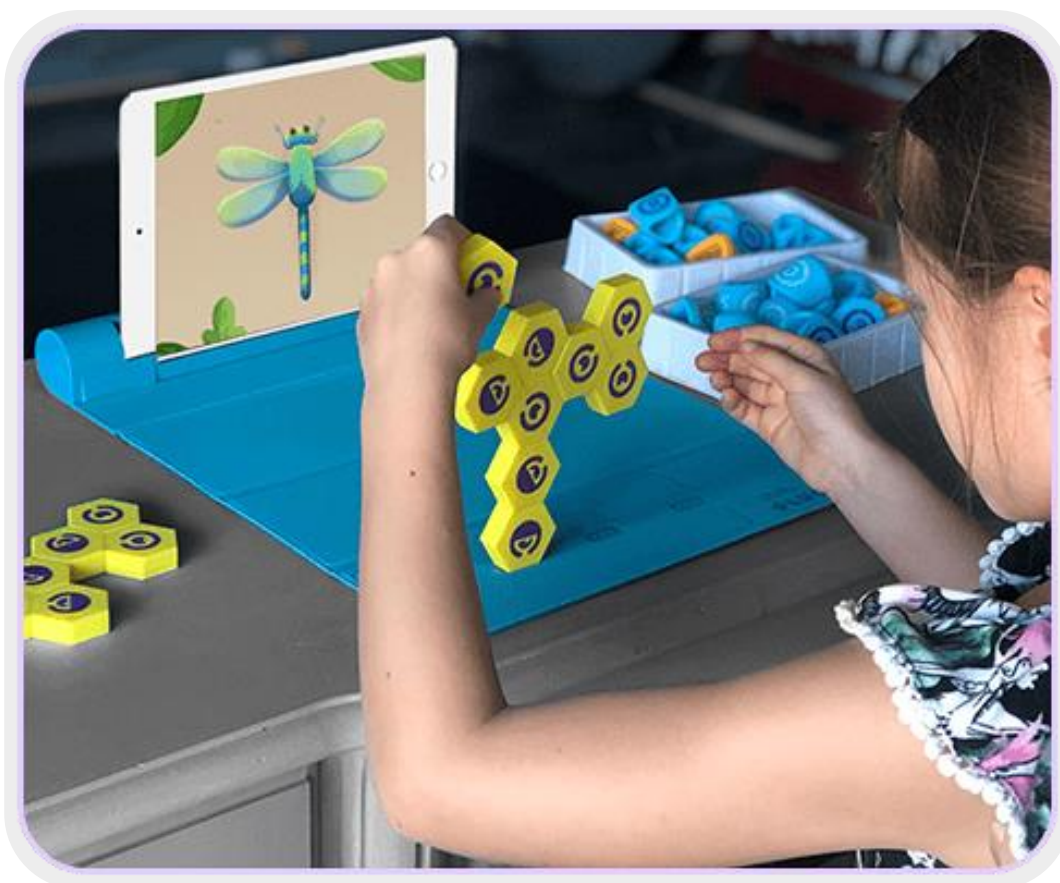

Sada vzdělávacích her Shifu STEM Wiz Plugo

Sada Wiz Plugo obsahuje

- Magnetickou podložku pro uchycení tabletu
- Plugo Letters
- Plugo Count
- Plugo Link

Tablet, magnetická deska. Připoj a hraj!

- 1** Rozbalte magnetickou hrací desku. Vložte kompatibilní zařízení do spotu.
- 2** Umístěte jednu ze tří herních sad Plugo na magnetickou herní oblast na gamepadu.
- 3** Otevřete aplikaci Plugo, vyberte svoji herní sadu a spárujte ji.
Výborně! Můžete se pustit do hry.

Shifu Plugo Link

Sada Plugo Link nabízí

- 15 magnetických stavebních bloků
- 6 her
- Více než 300 různých levelů
- Rozdílné obtížnosti pro děti ve věku 5-10 let

Kompatibilní s...

- iPad 5. generace & novější
- iPad Mini 2 & novější
- iPad Air všechny modely
- iPad Pro všechny modely (kromě Pro 12.9")
- iPhone 6 & novější

Sada her Plugo je dodávána se skládacím gamepadem – magnetickou podložkou se slotem pro tablet. Vše, co musíte udělat, je umístit kompatibilní zařízení do slotu. Každá akce, kterou pak provedete na hrací ploše, se projeví ve hře na tabletu.